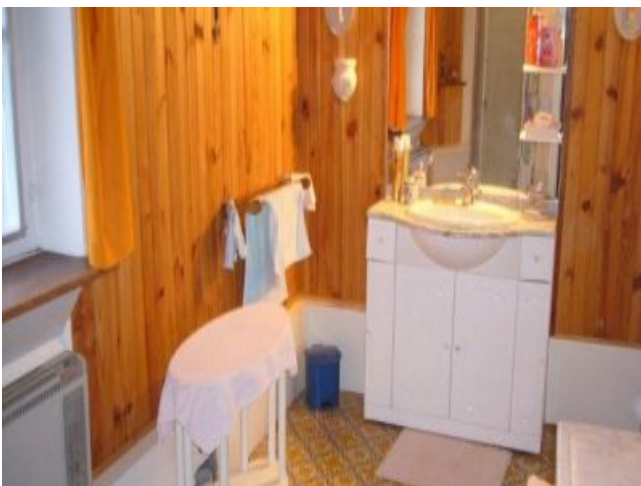

PA-18

Région : A Paris et sa région